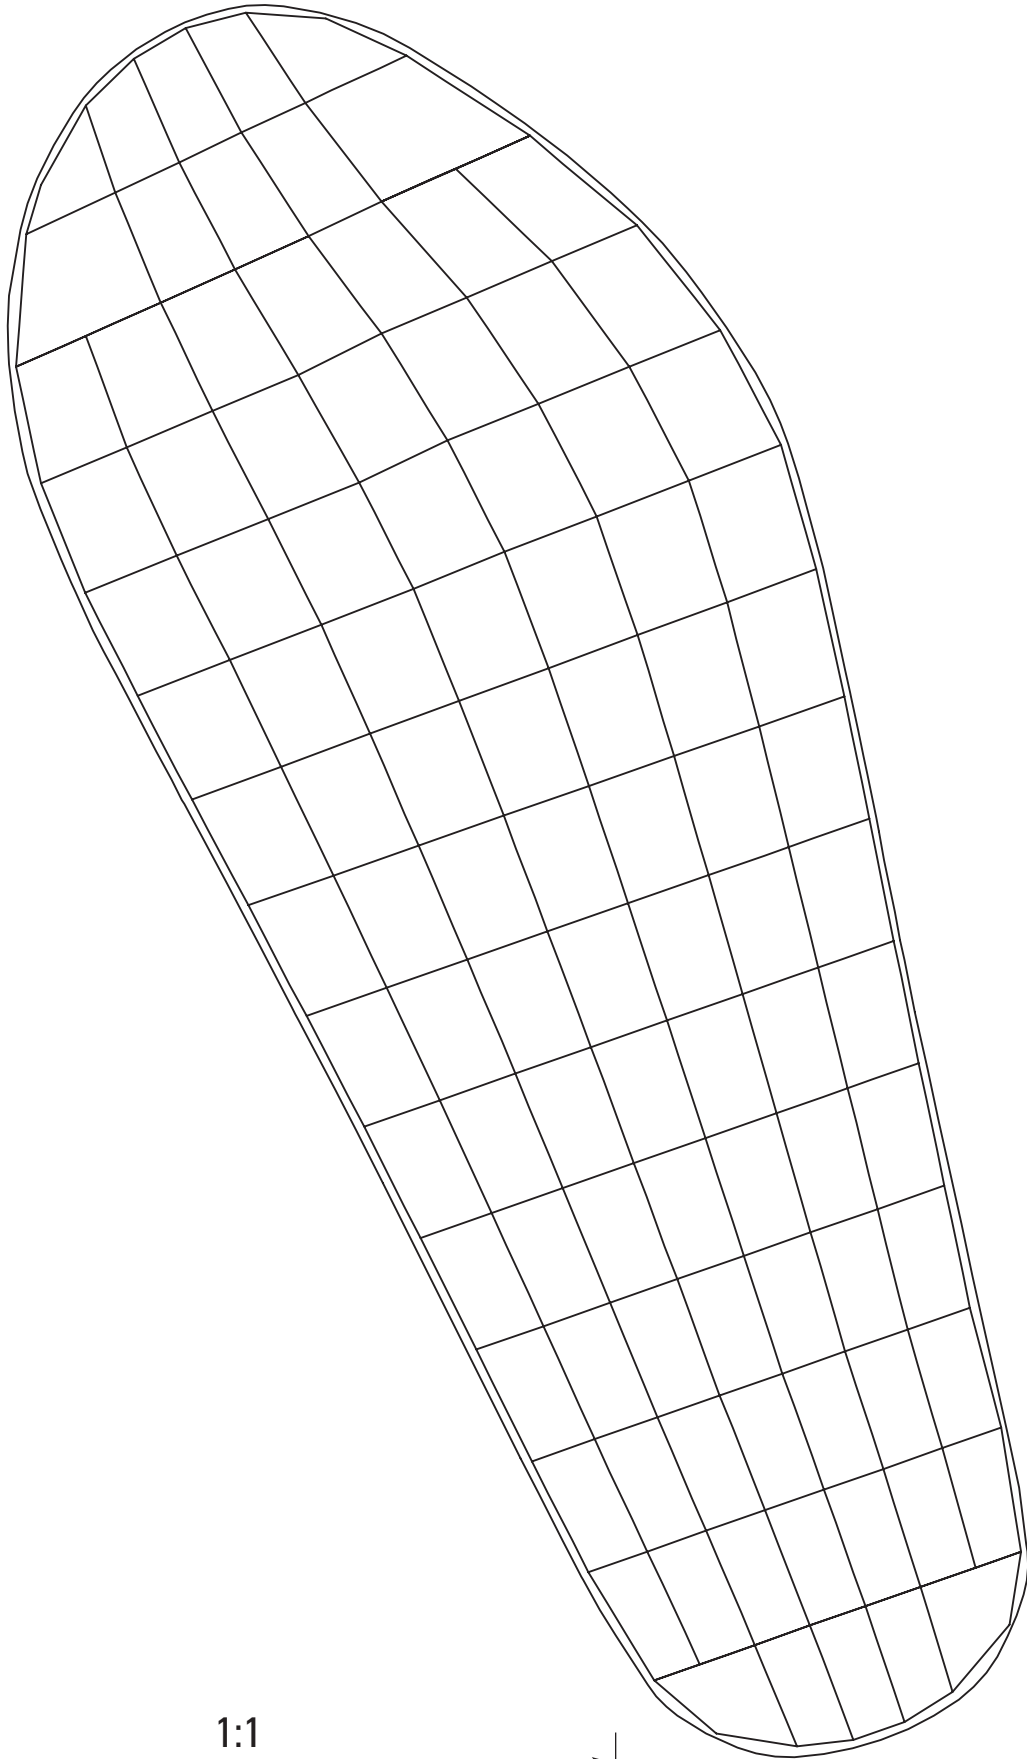

Insole UW

1:1
100 mm (3,94')

Insole VW

Insole WW

1:1
100 mm (3,94')

Insole XW

Insole YW

Insole ZW

Adult Insoles

Extra-Wide

Insole	European Size
VE	38/39
WE	40/41
XE	42/43
YE	44/45

Insole VE

1:1
100 mm (3,94')

Insole WE

1:1
100 mm (3,94')

Insole XE