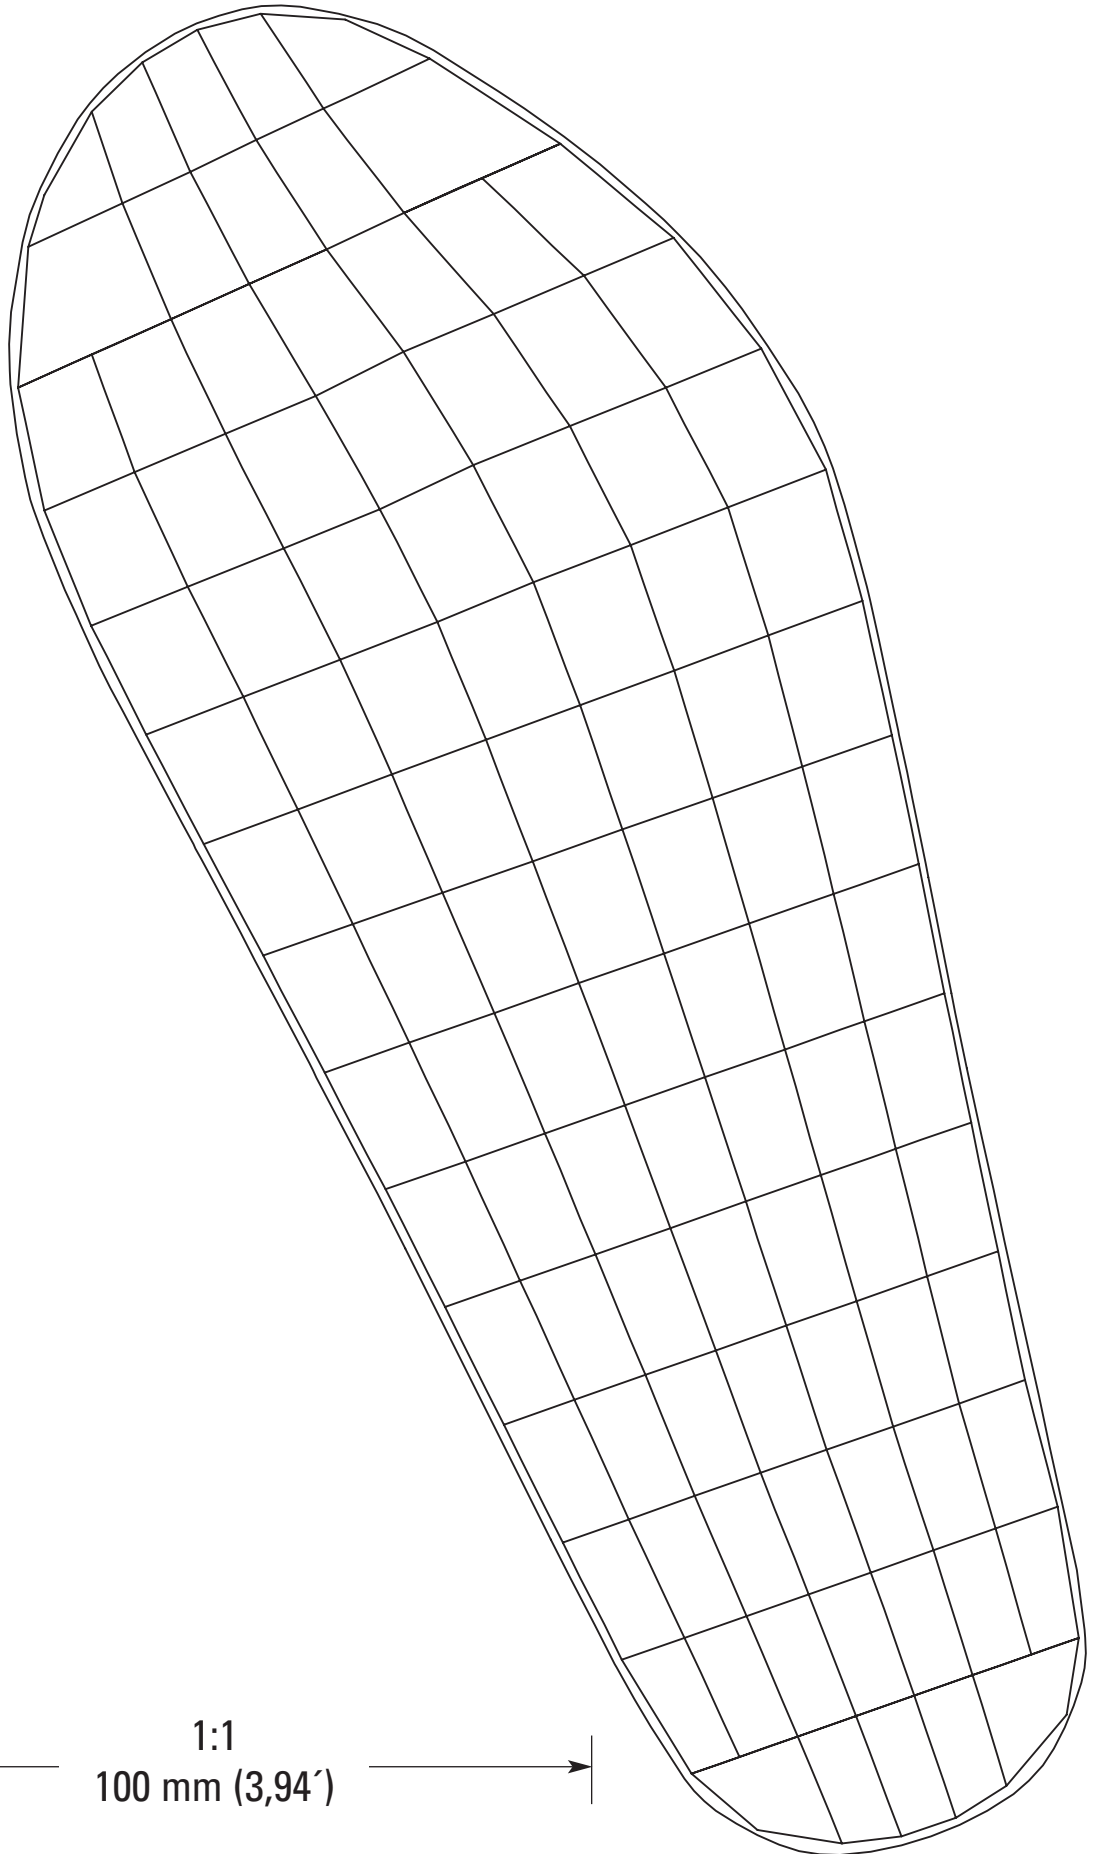

Insole UW

1:1
100 mm (3,94')

Insole VW

Insole WW

1:1
100 mm (3,94')

Insole XW

Insole YW

Insole ZW

Adult Insoles

Extra-Wide

Insole	European Size
VE	38/39
WE	40/41
XE	42/43
YE	44/45

Insole VE

1:1
100 mm (3,94')

Insole WE

1:1
100 mm (3,94')

Insole XE