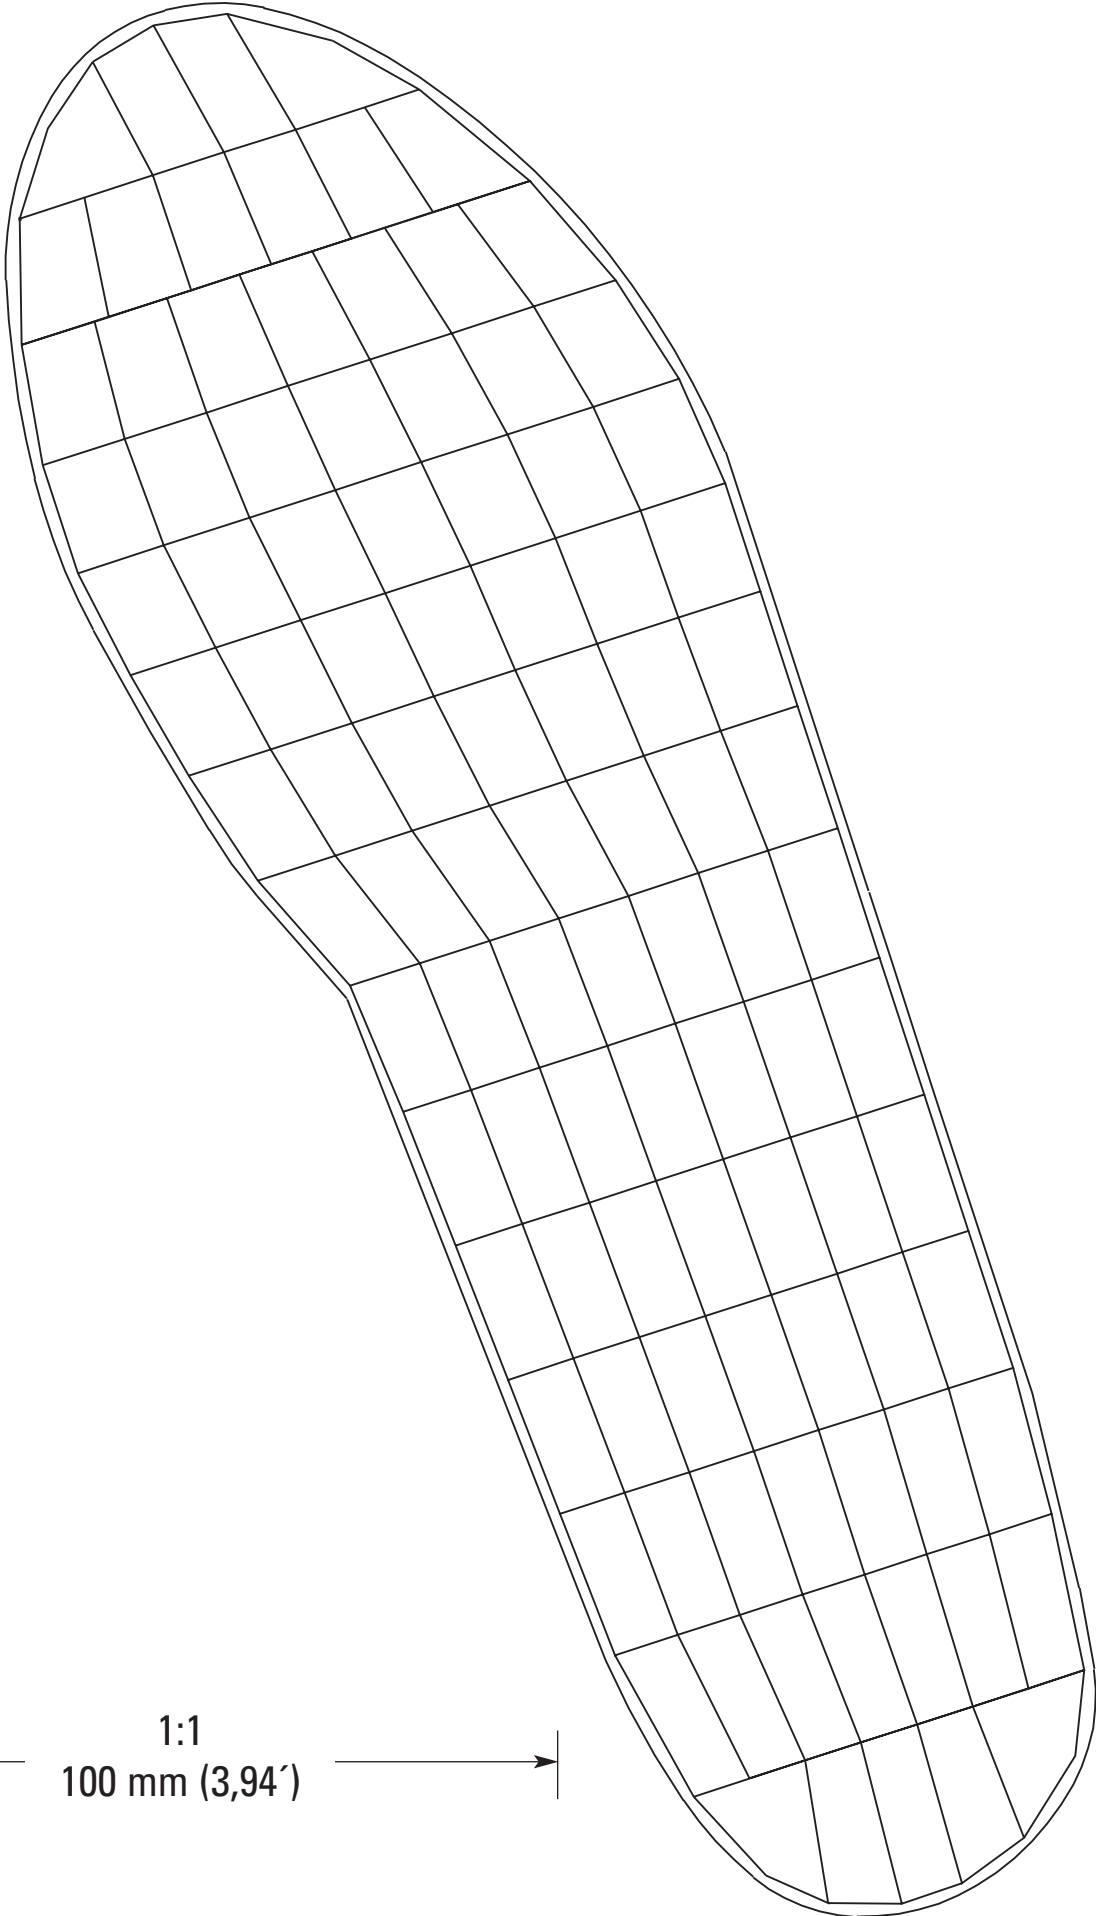

Adult Insoles

Standard

Insole	European Size
U	36/37
V	38/39
W	40/41
X	42/43
Y	44/45
Z	46/47

Adult Insoles

Long Connectors

Insole	European Size
US	36/37
VS	38/39
WS	40/41
XS	42/43
YS	44/45
ZS	46/47

Insole U

1:1
100 mm (3,94')

Insole V

1:1
100 mm (3,94')

Insole W

1:1
100 mm (3,94')

Insole X

1:1
100 mm (3,94')

Insole Y

Insole Z

Adult Insoles Wide

Insole	European Size
UW	36/37
VW	38/39
WW	40/41
XW	42/43
YW	44/45
ZW	46/47

Adult Insoles Long Connectors, (Wide)

Insole	European Size
UWS	36/37
VWS	38/39
WWS	40/41
XWS	42/43
YWS	44/45
ZWS	46/47