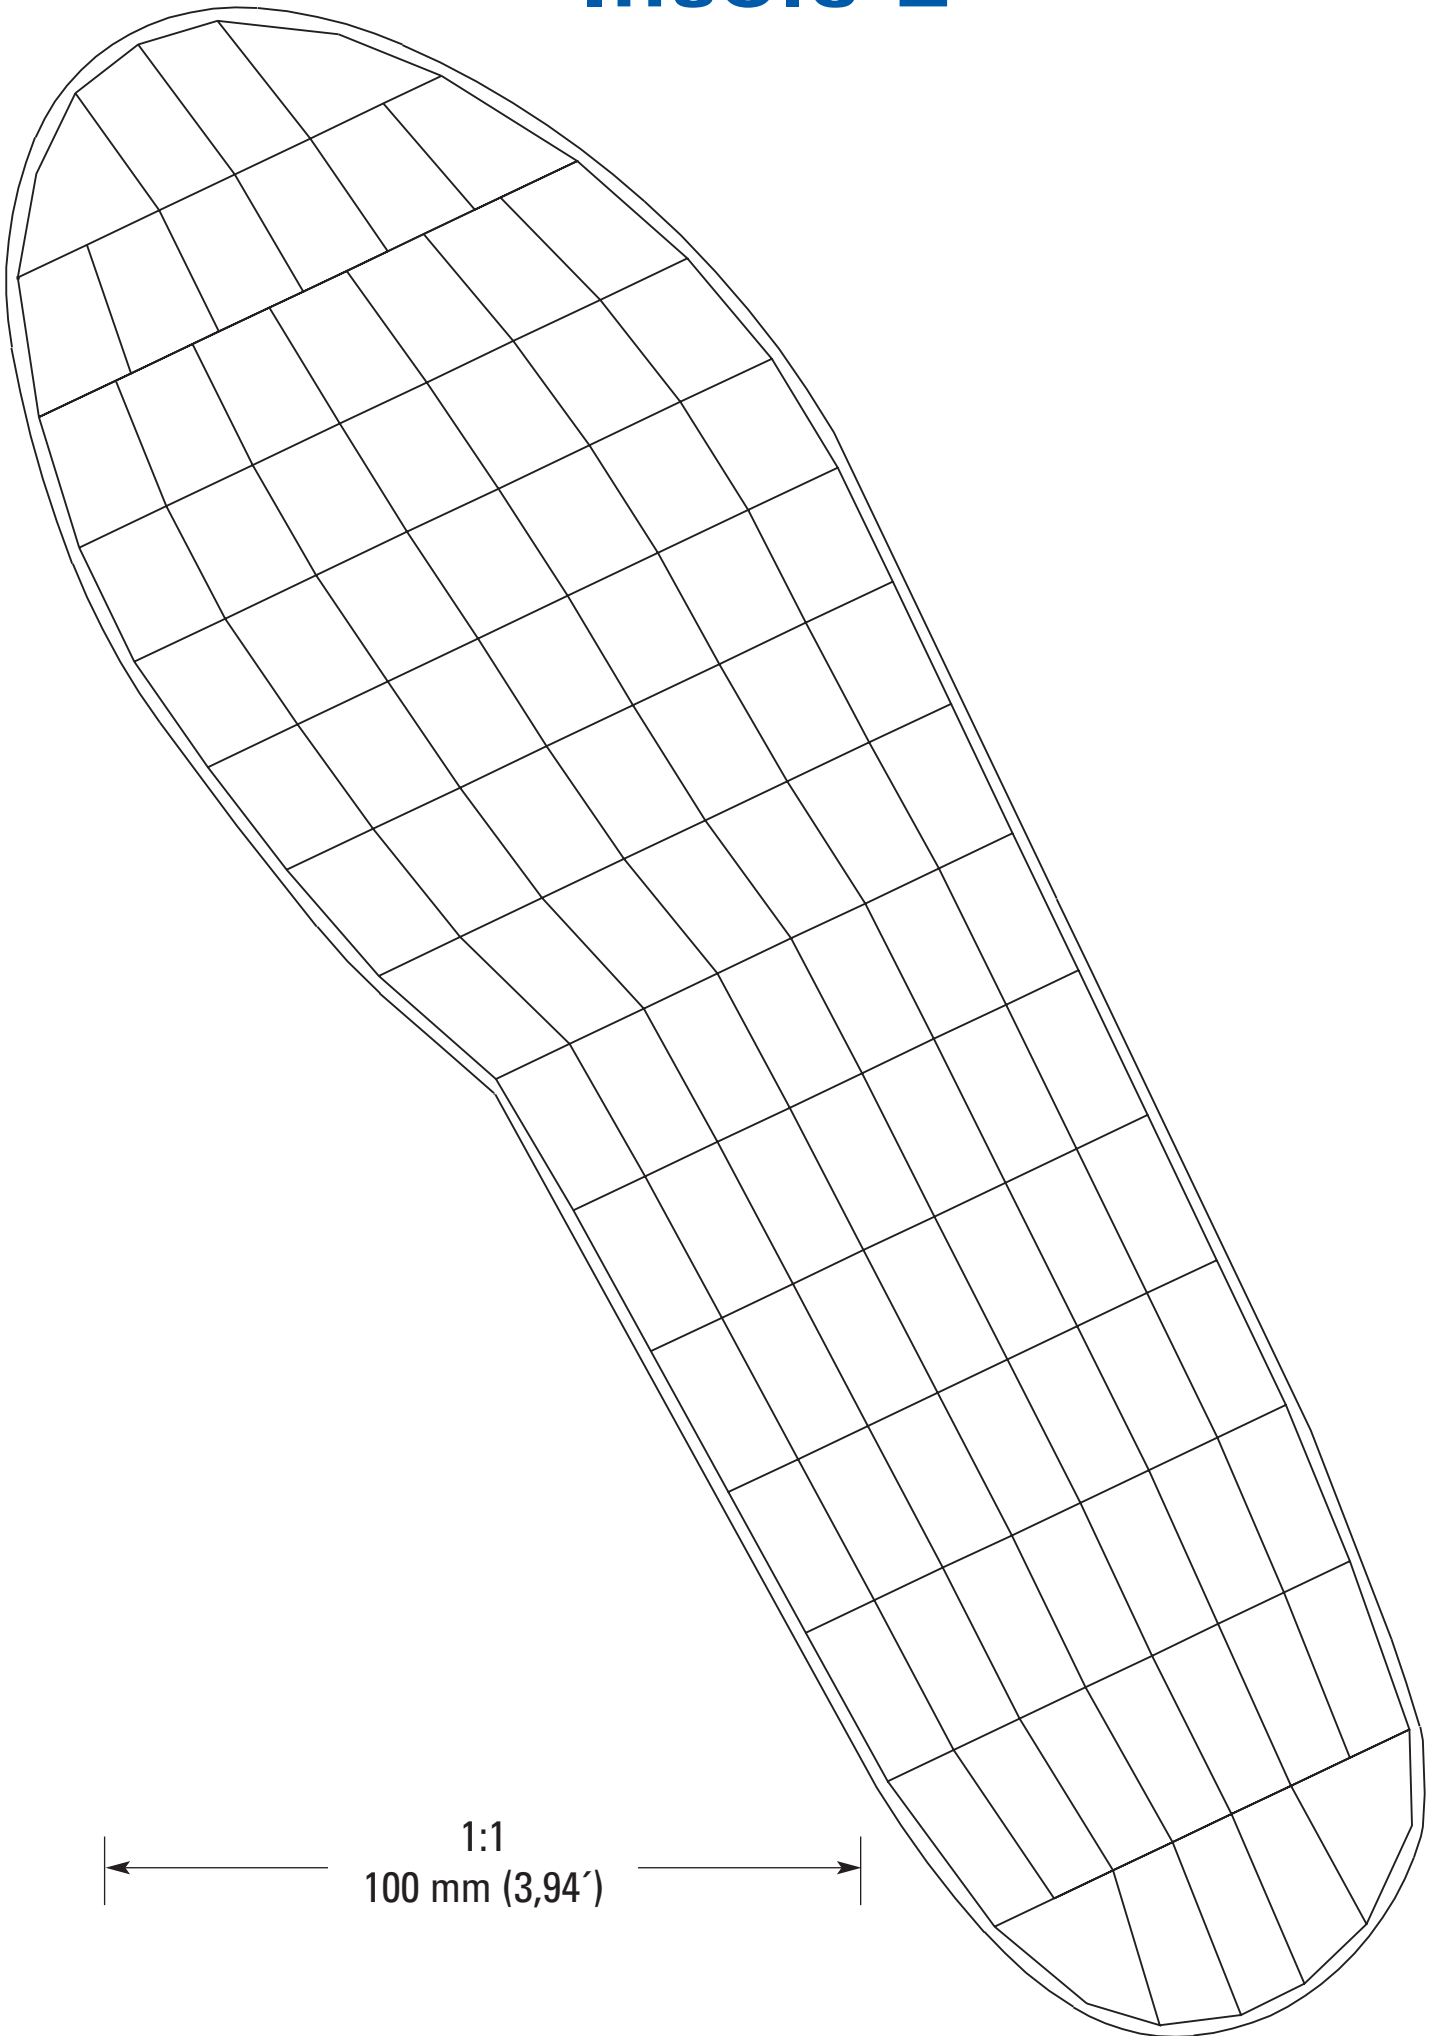

Insole V

1:1
100 mm (3,94')

Insole W

1:1
100 mm (3,94')

Insole X

1:1
100 mm (3,94')

Insole Y

Insole Z

Adult Insoles Wide

Insole	European Size
UW	36/37
VW	38/39
WW	40/41
XW	42/43
YW	44/45
ZW	46/47

Adult Insoles Long Connectors, (Wide)

Insole	European Size
UWS	36/37
VWS	38/39
WWS	40/41
XWS	42/43
YWS	44/45
ZWS	46/47