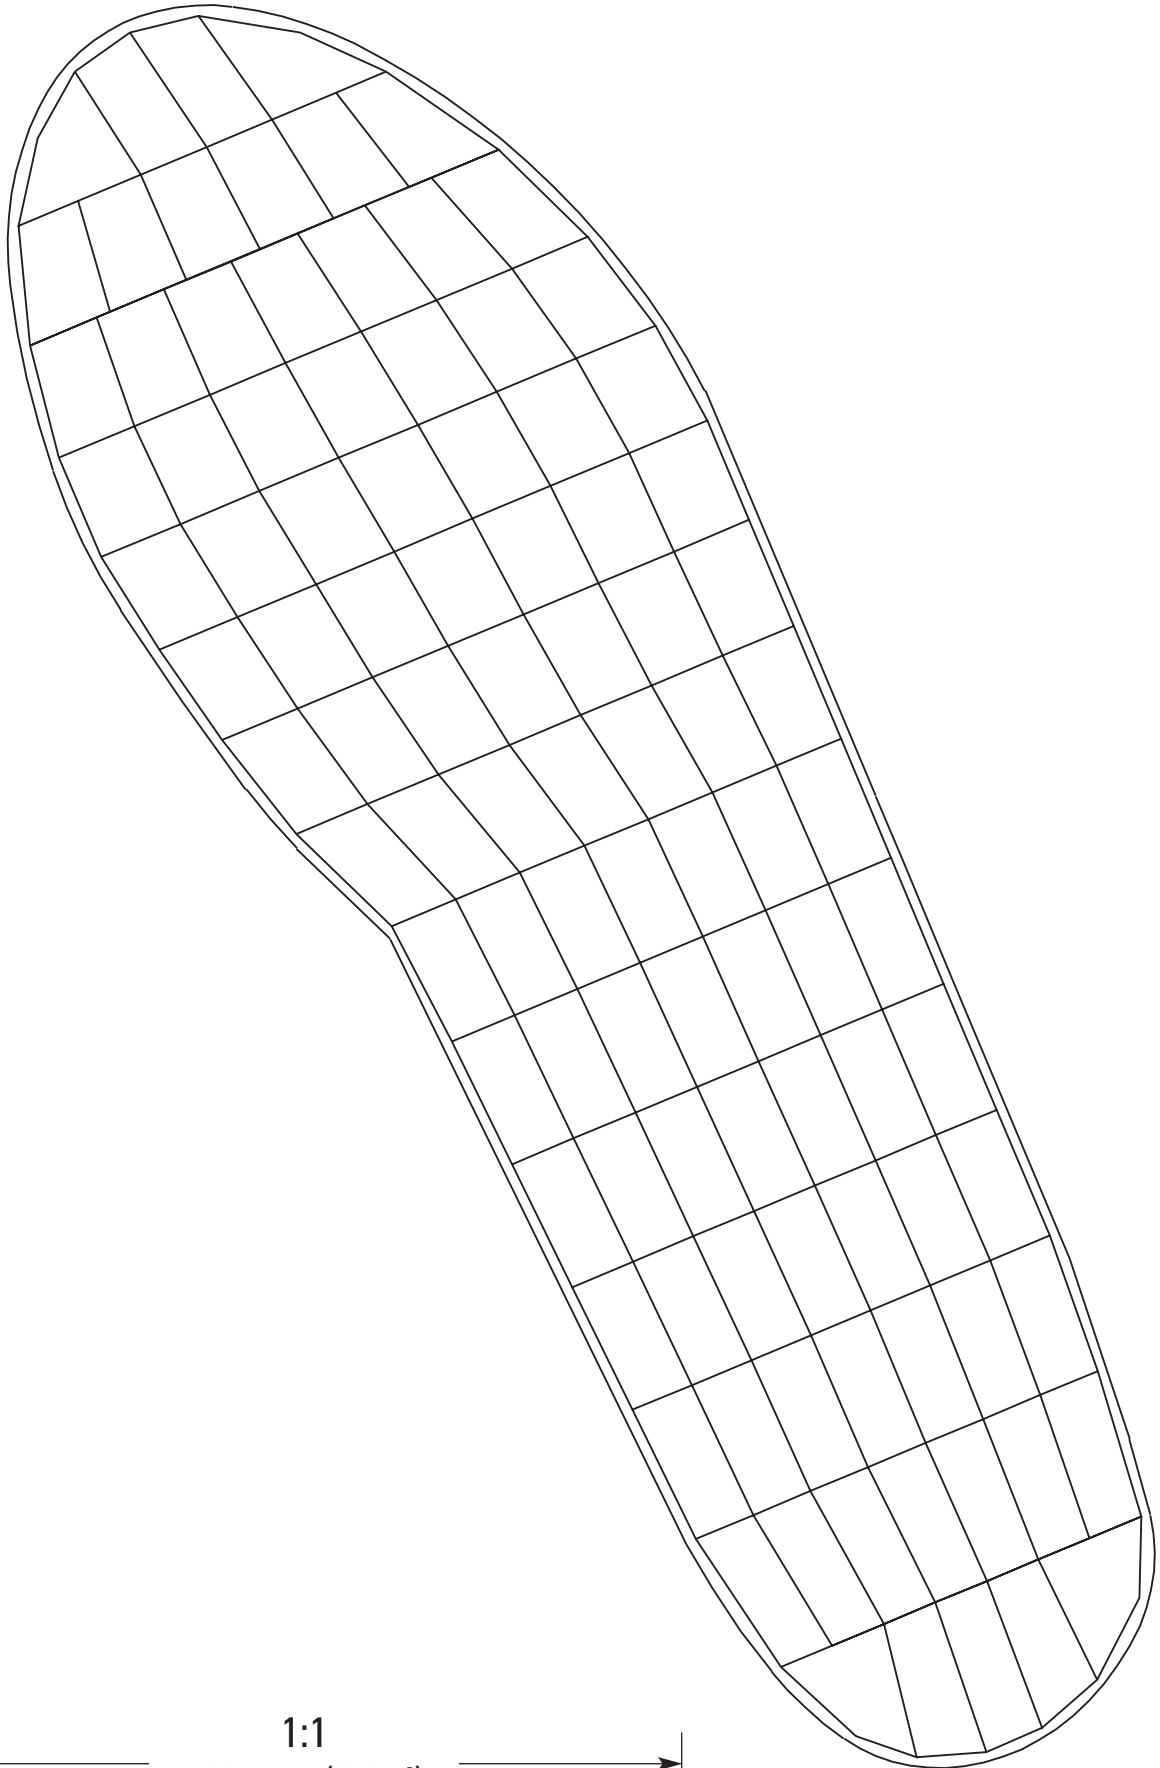

Adult Insoles

Standard

Insole	European Size
U	36/37
V	38/39
W	40/41
X	42/43
Y	44/45
Z	46/47

Adult Insoles

Long Connectors

Insole	European Size
US	36/37
VS	38/39
WS	40/41
XS	42/43
YS	44/45
ZS	46/47

Insole U

1:1
100 mm (3,94')

Insole V

1:1
100 mm (3,94')

Insole W

1:1
100 mm (3,94')

Insole X

1:1
100 mm (3,94')

Insole Y

Insole Z