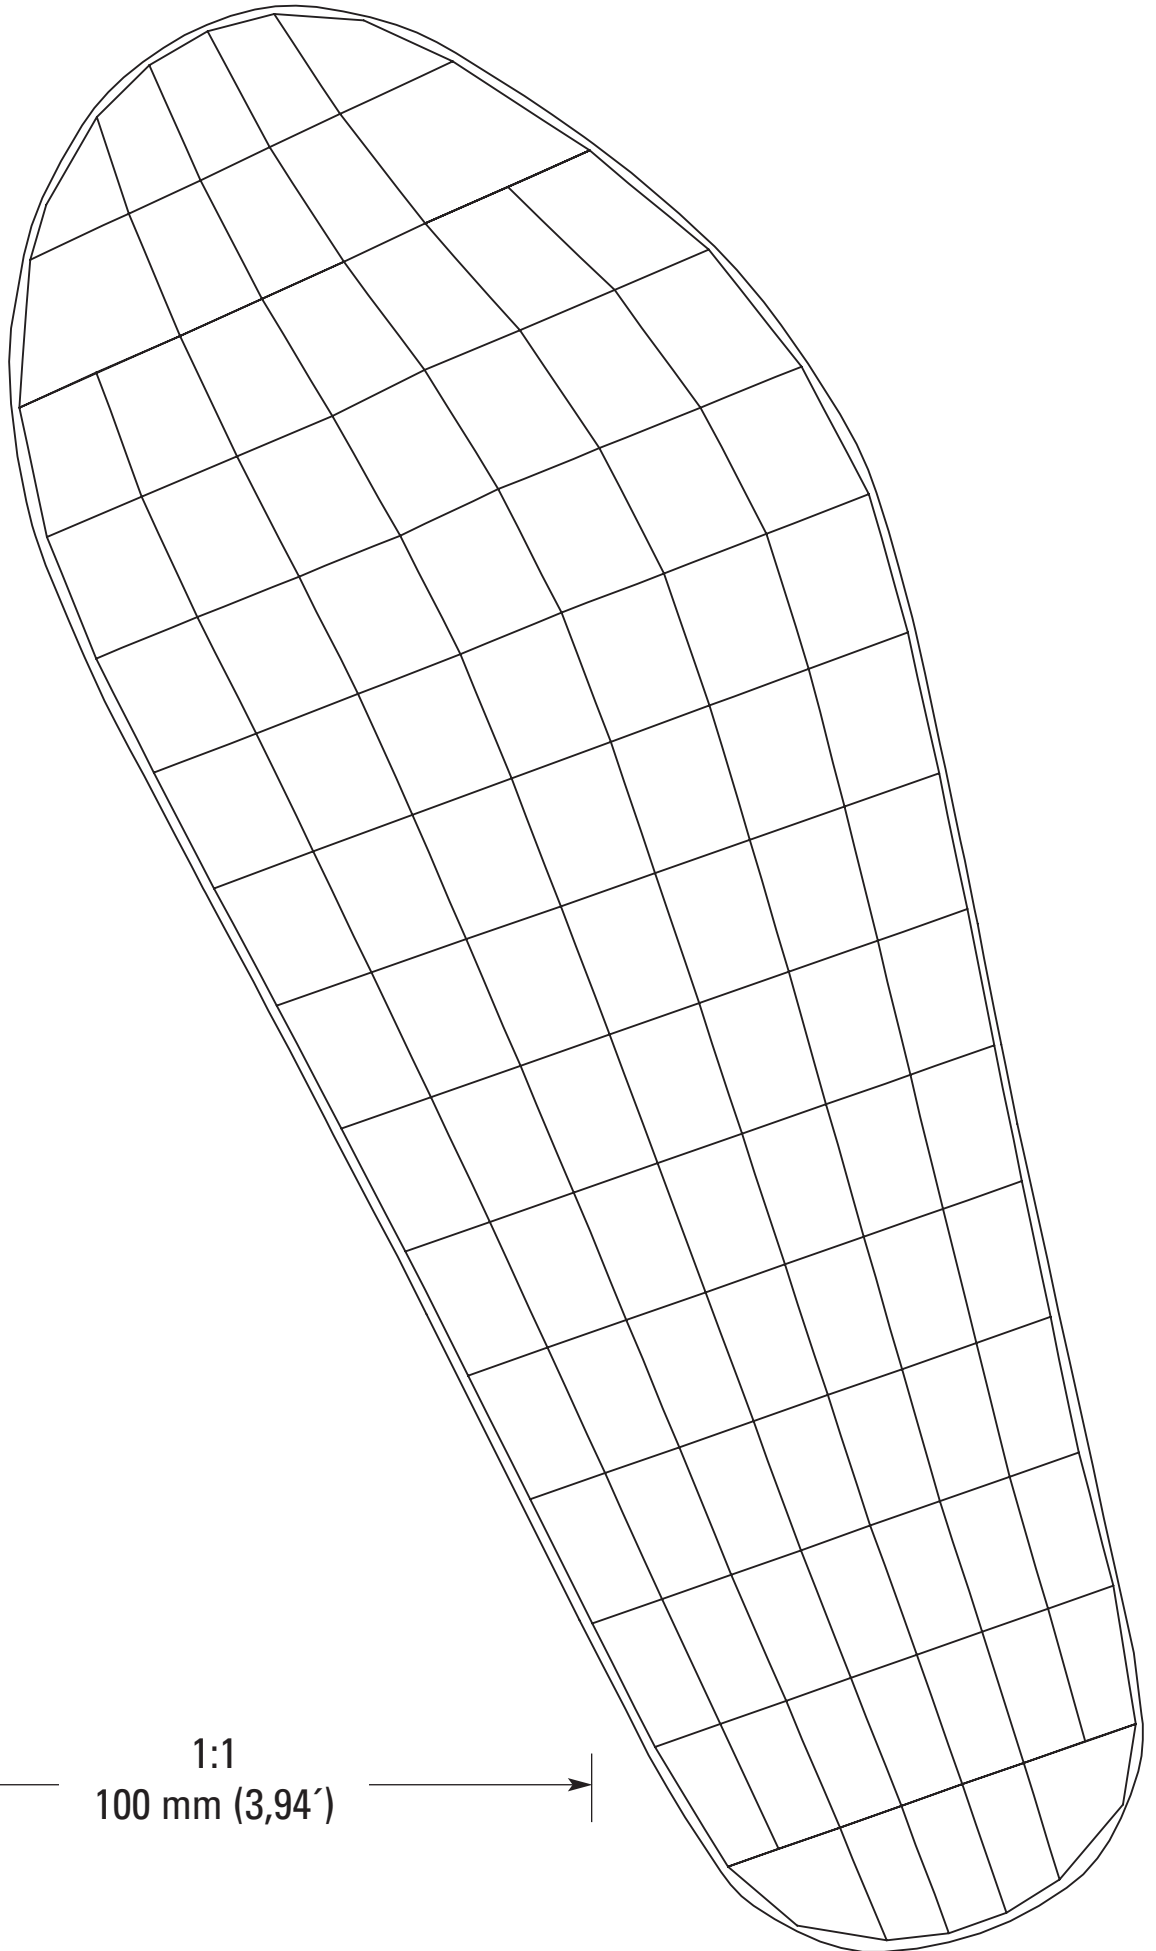

Insole UW

1:1
100 mm (3,94')

Insole VW

Insole WW

1:1
100 mm (3,94')

Insole XW

Insole YW

Insole ZW

Adult Insoles

Extra-Wide

Insole	European Size
VE	38/39
WE	40/41
XE	42/43
YE	44/45

Insole VE

1:1
100 mm (3,94')

Insole WE

1:1
100 mm (3,94')

Insole XE