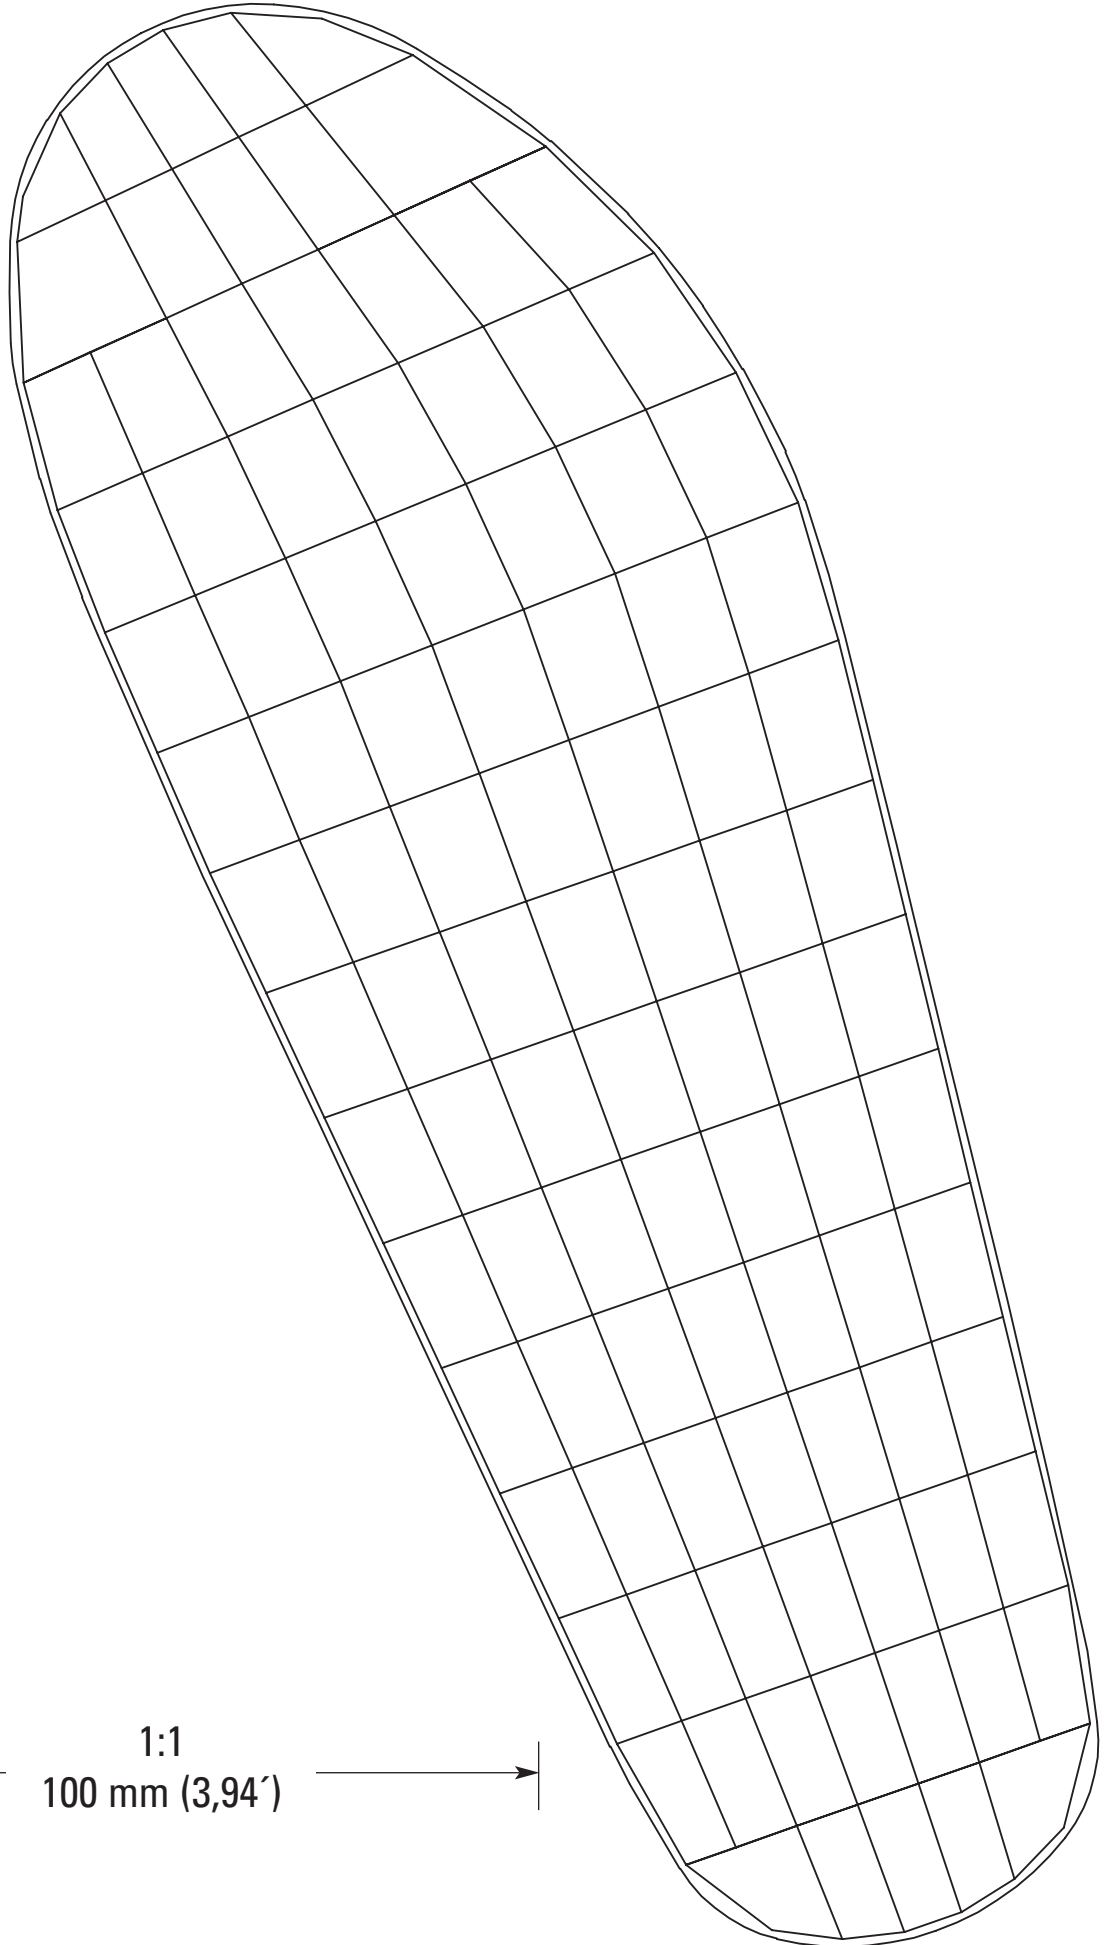

Insole V

1:1
100 mm (3,94')

Insole W

1:1
100 mm (3,94')

Insole X

1:1
100 mm (3,94')

Insole Y

Insole Z

Adult Insoles Wide

Insole	European Size
UW	36/37
VW	38/39
WW	40/41
XW	42/43
YW	44/45
ZW	46/47

Adult Insoles Long Connectors, (Wide)

Insole	European Size
UWS	36/37
VWS	38/39
WWS	40/41
XWS	42/43
YWS	44/45
ZWS	46/47

Insole UW

1:1
100 mm (3,94')

Insole VW

Insole WW

1:1
100 mm (3,94')

Insole XW

Insole YW

Insole ZW

Adult Insoles

Extra-Wide

Insole	European Size
VE	38/39
WE	40/41
XE	42/43
YE	44/45

Insole VE

1:1
100 mm (3,94')

Insole WE

1:1
100 mm (3,94')

Insole XE