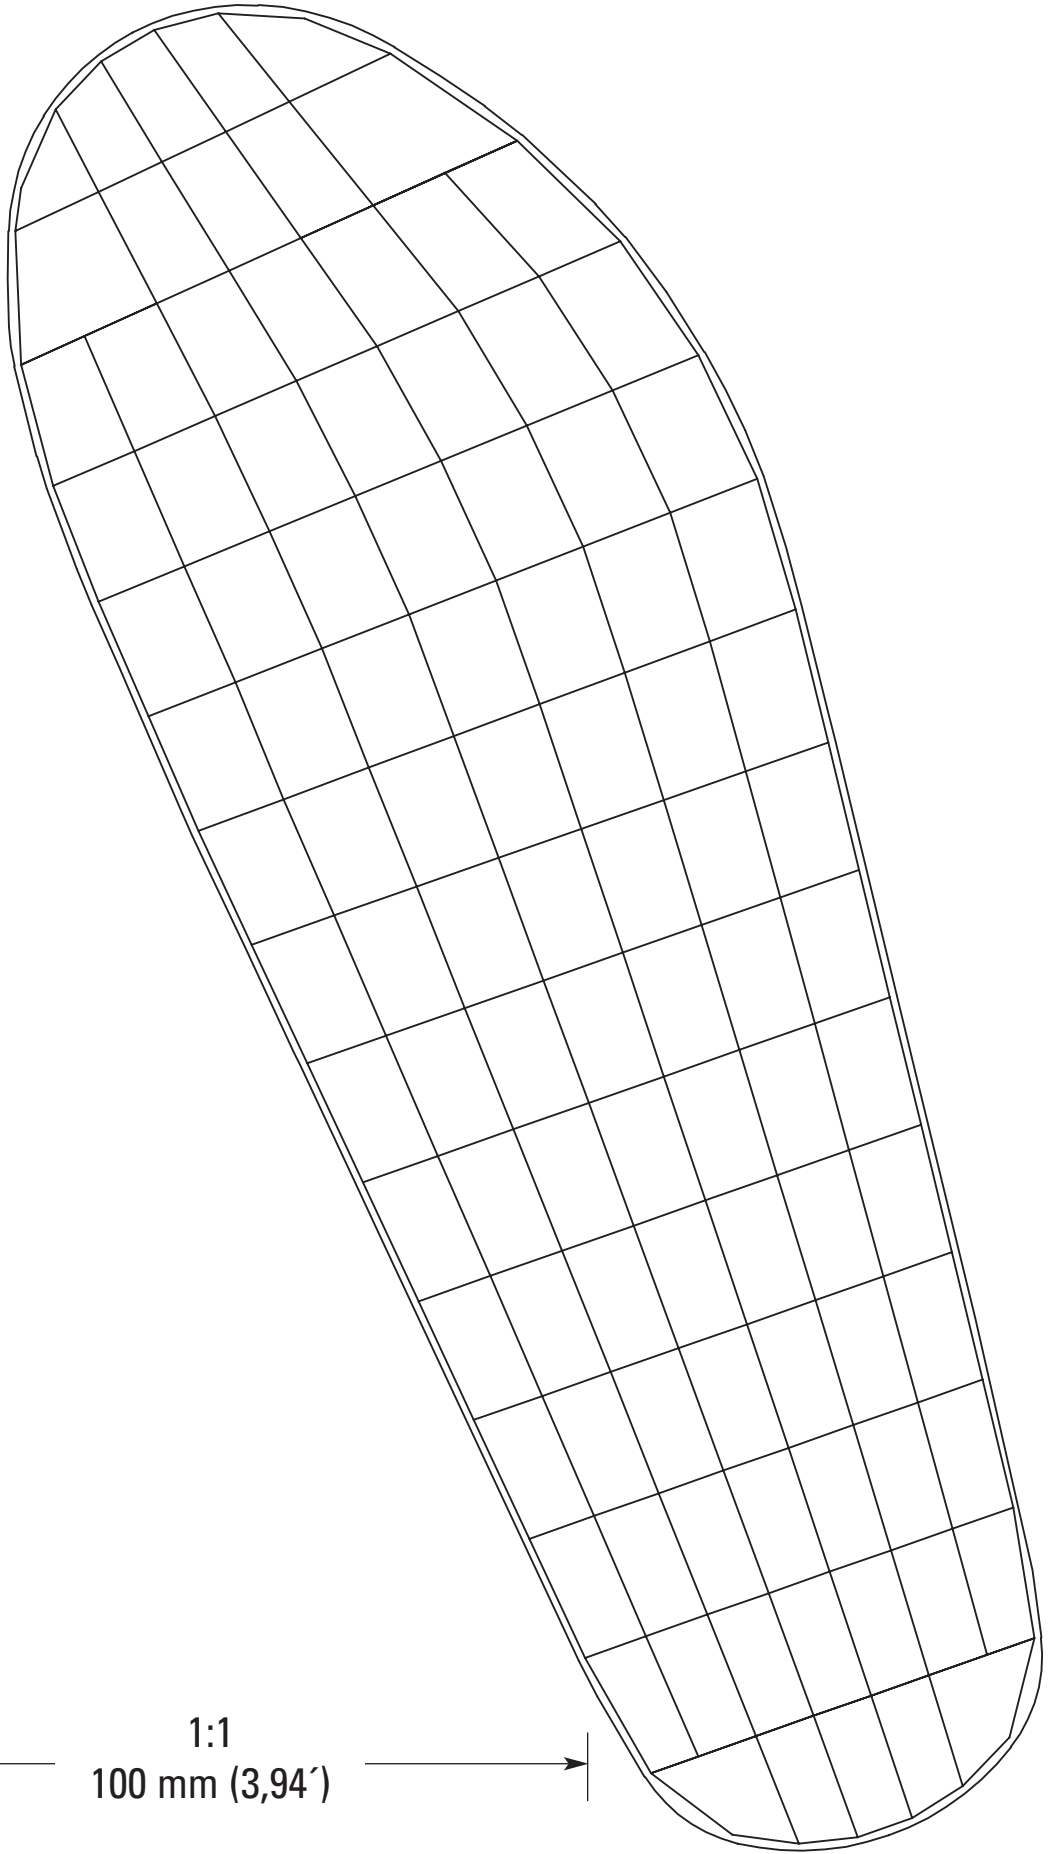

Insole V

1:1
100 mm (3,94')

Insole W

1:1
100 mm (3,94')

Insole X

1:1
100 mm (3,94')

Insole Y

Insole Z

Adult Insoles Wide

Insole	European Size
UW	36/37
VW	38/39
WW	40/41
XW	42/43
YW	44/45
ZW	46/47

Adult Insoles Long Connectors, (Wide)

Insole	European Size
UWS	36/37
VWS	38/39
WWS	40/41
XWS	42/43
YWS	44/45
ZWS	46/47

Insole UW

1:1
100 mm (3,94')

Insole VW

Insole WW

1:1
100 mm (3,94')

Insole XW

Insole YW

Insole ZW

Adult Insoles

Extra-Wide

Insole	European Size
VE	38/39
WE	40/41
XE	42/43
YE	44/45

Insole VE

1:1
100 mm (3,94')

Insole WE

1:1
100 mm (3,94')

Insole XE