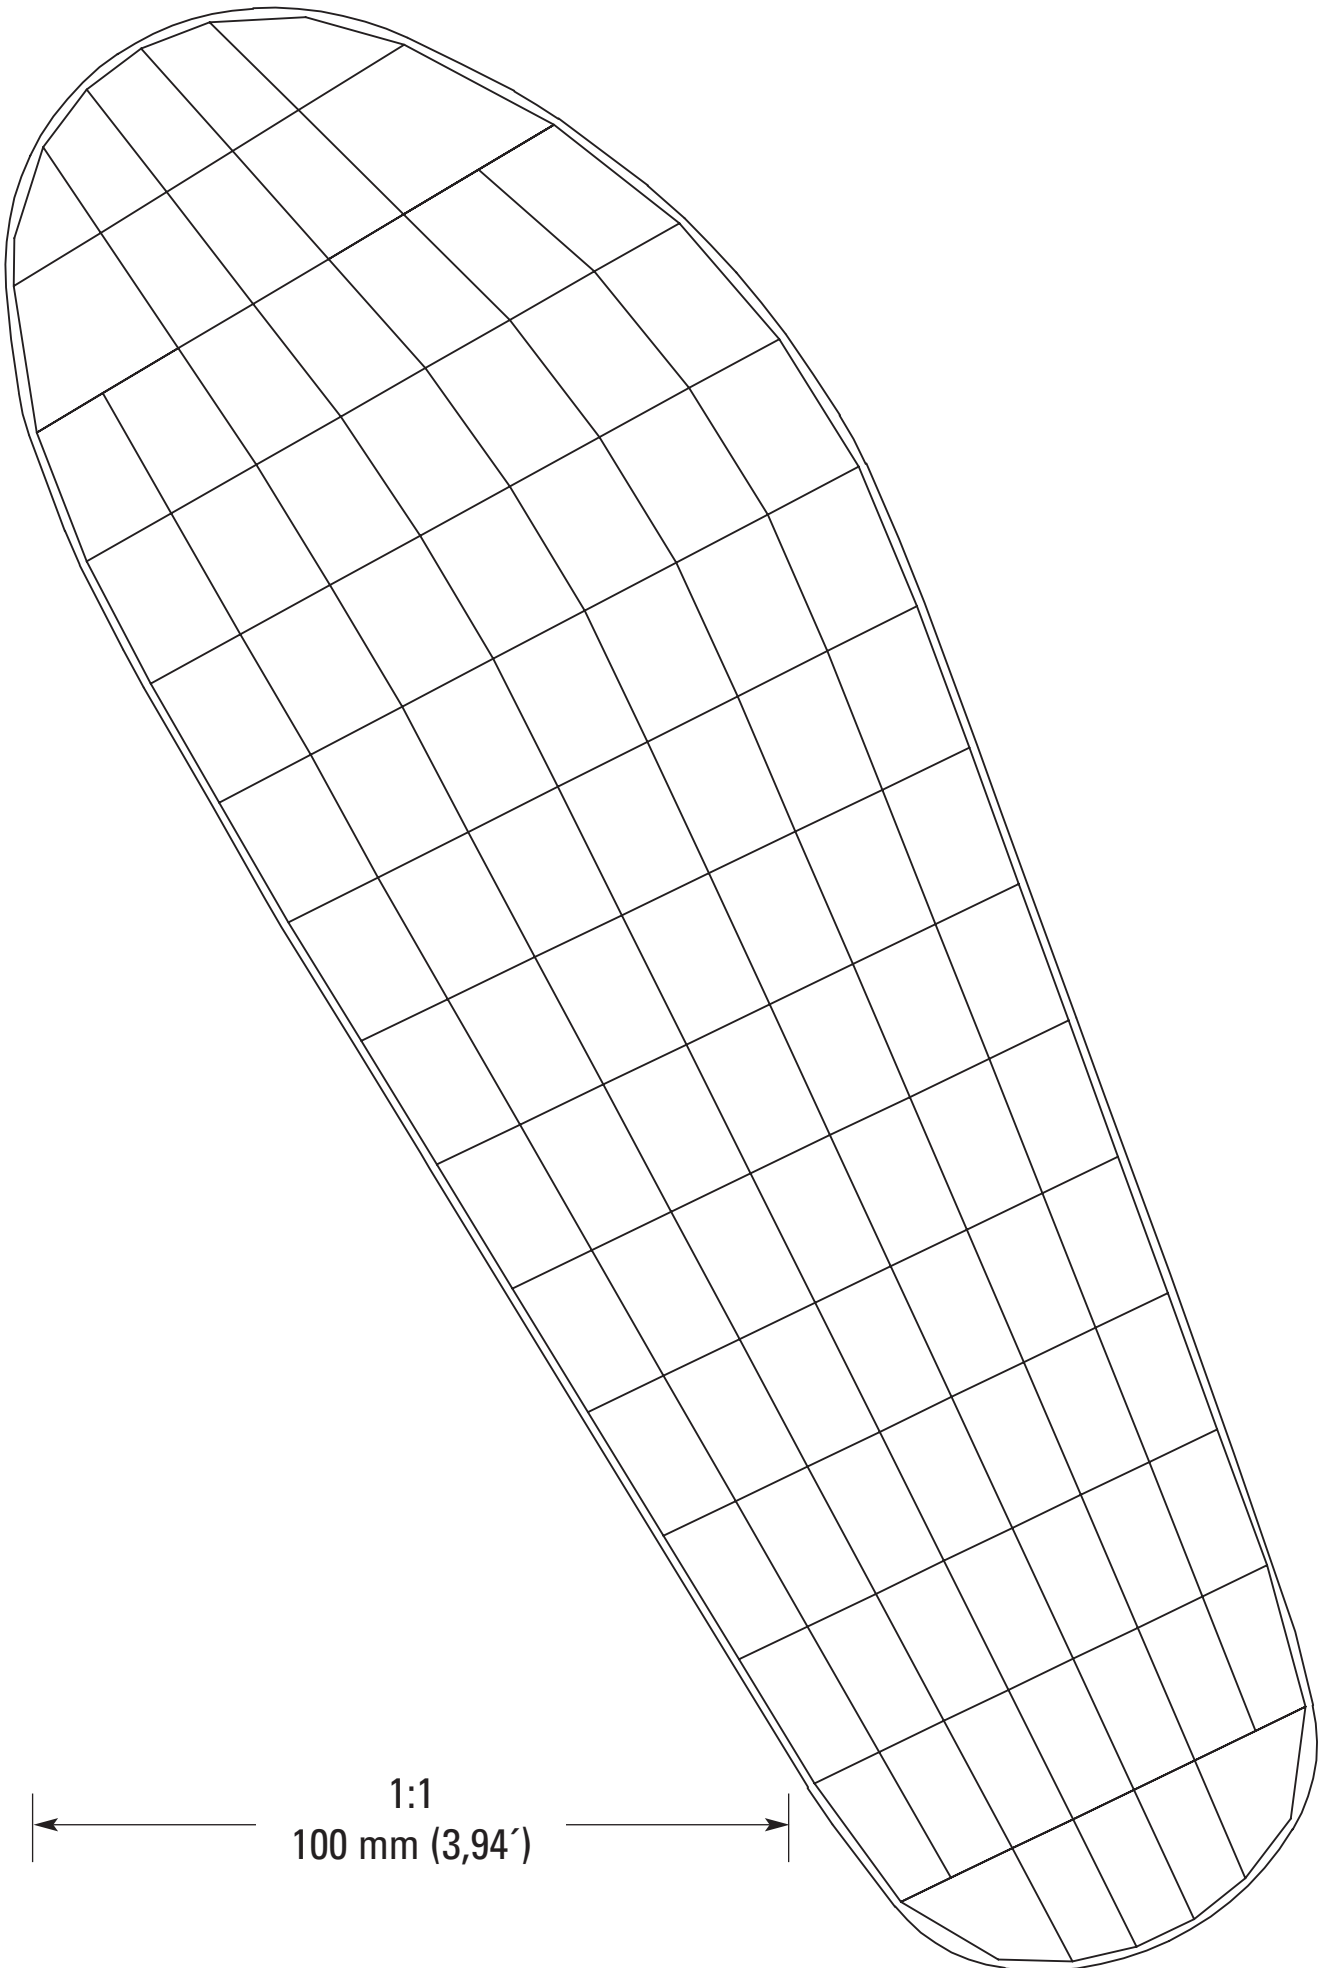

Insole UW

1:1
100 mm (3,94')

Insole VW

Insole WW

1:1
100 mm (3,94')

Insole XW

Insole YW

Insole ZW

Adult Insoles

Extra-Wide

Insole	European Size
VE	38/39
WE	40/41
XE	42/43
YE	44/45

Insole VE

1:1
100 mm (3,94')

Insole WE

1:1
100 mm (3,94')

Insole XE