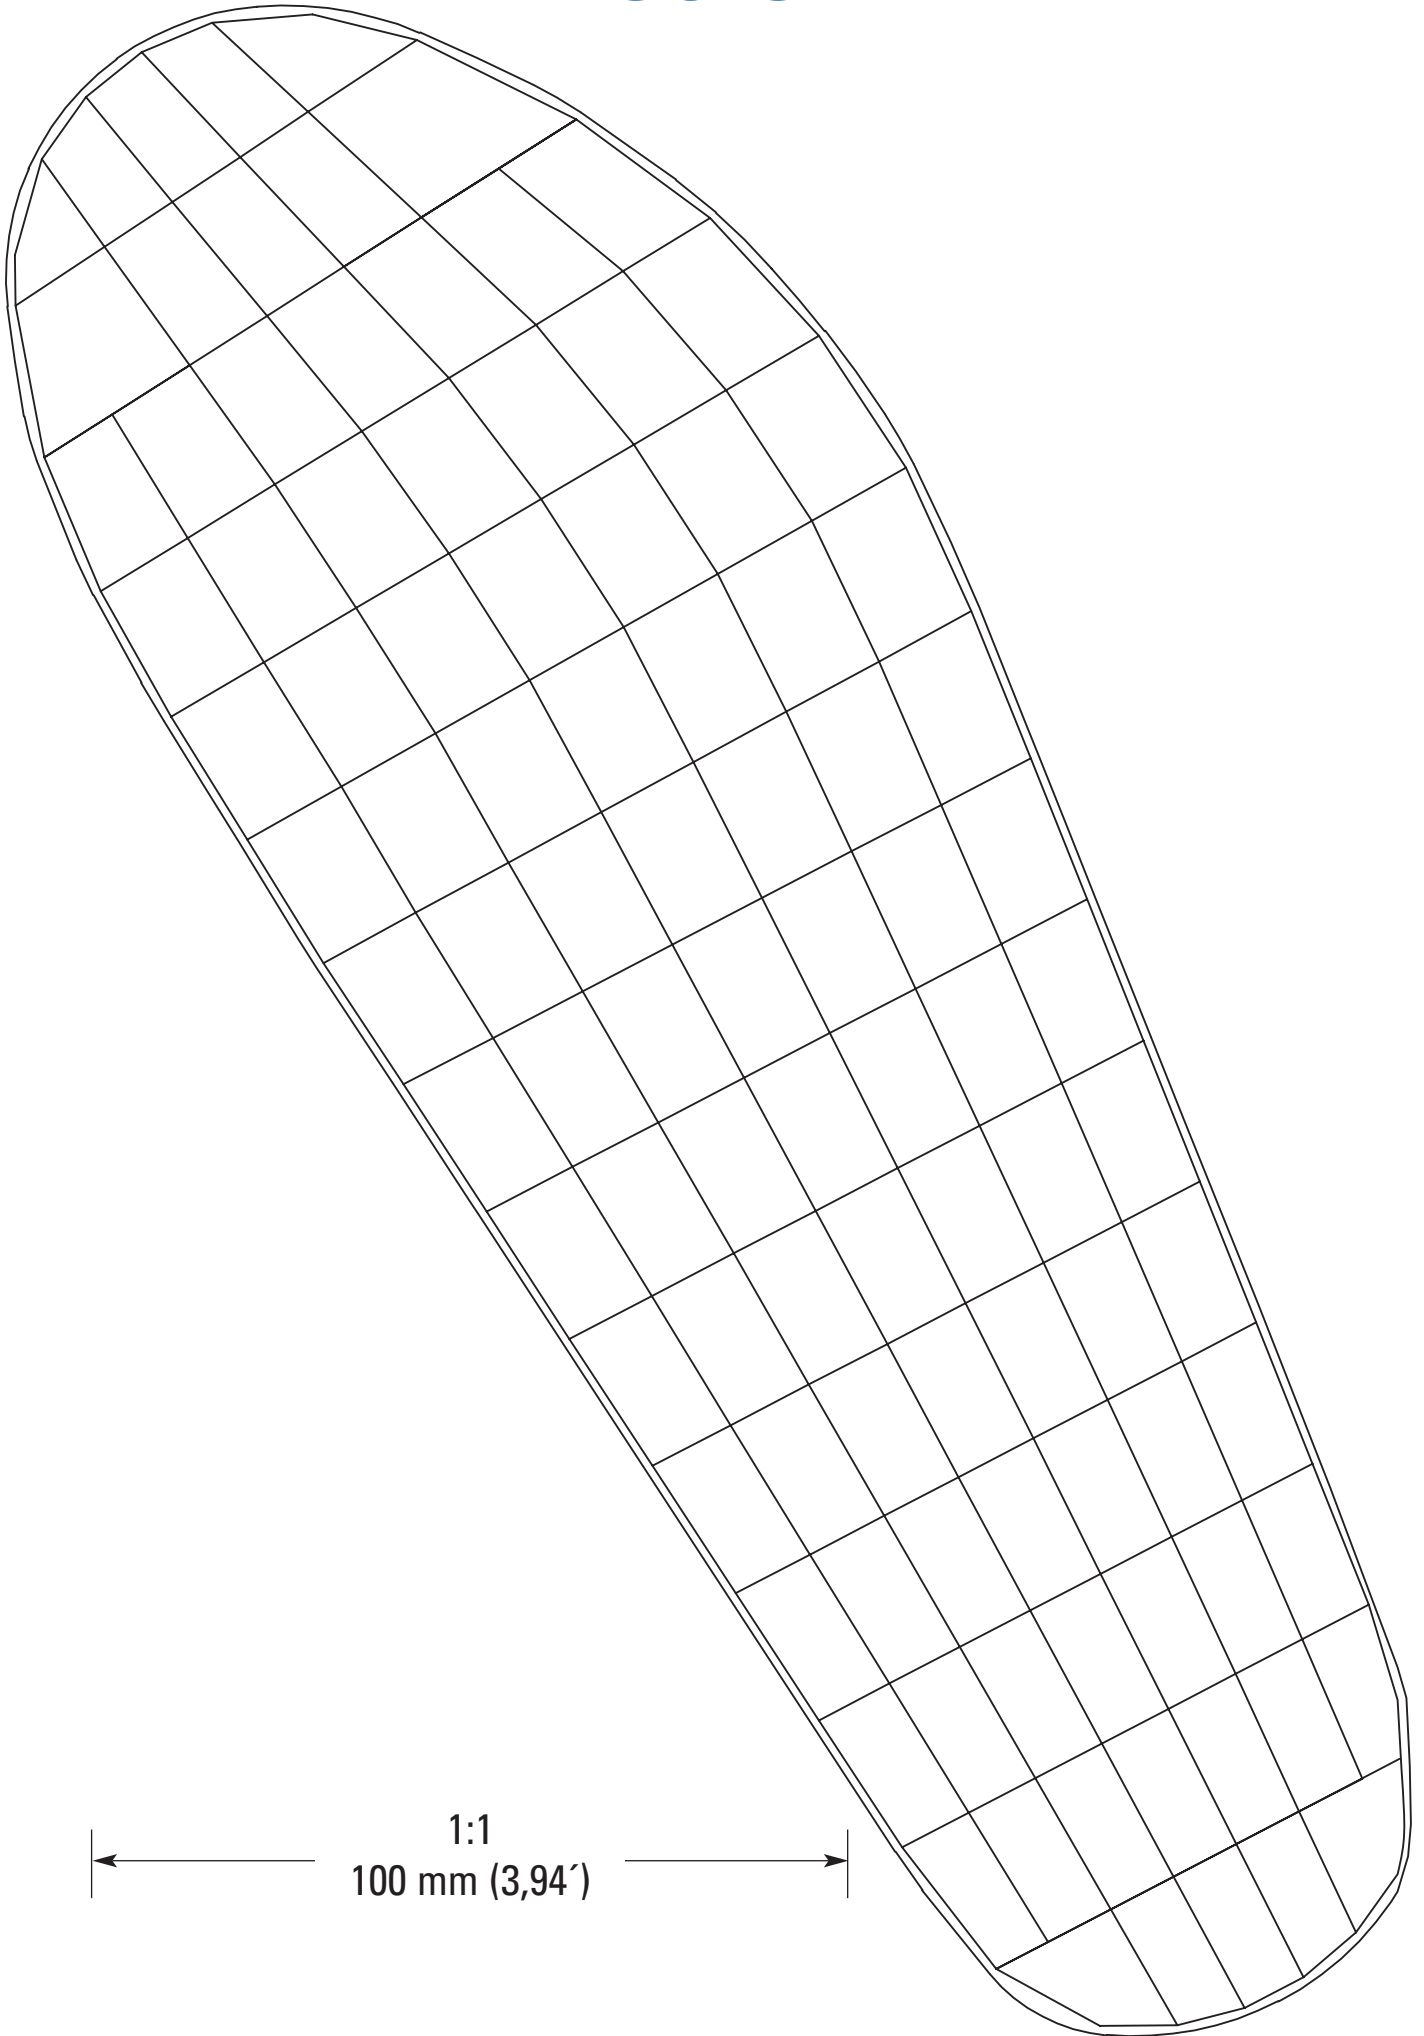

Insole UW

1:1
100 mm (3,94')

Insole VW

Insole WW

1:1
100 mm (3,94')

Insole XW

Insole YW

Insole ZW

Adult Insoles

Extra-Wide

Insole	European Size
VE	38/39
WE	40/41
XE	42/43
YE	44/45

Insole VE

1:1
100 mm (3,94')

Insole WE

1:1
100 mm (3,94')

Insole XE