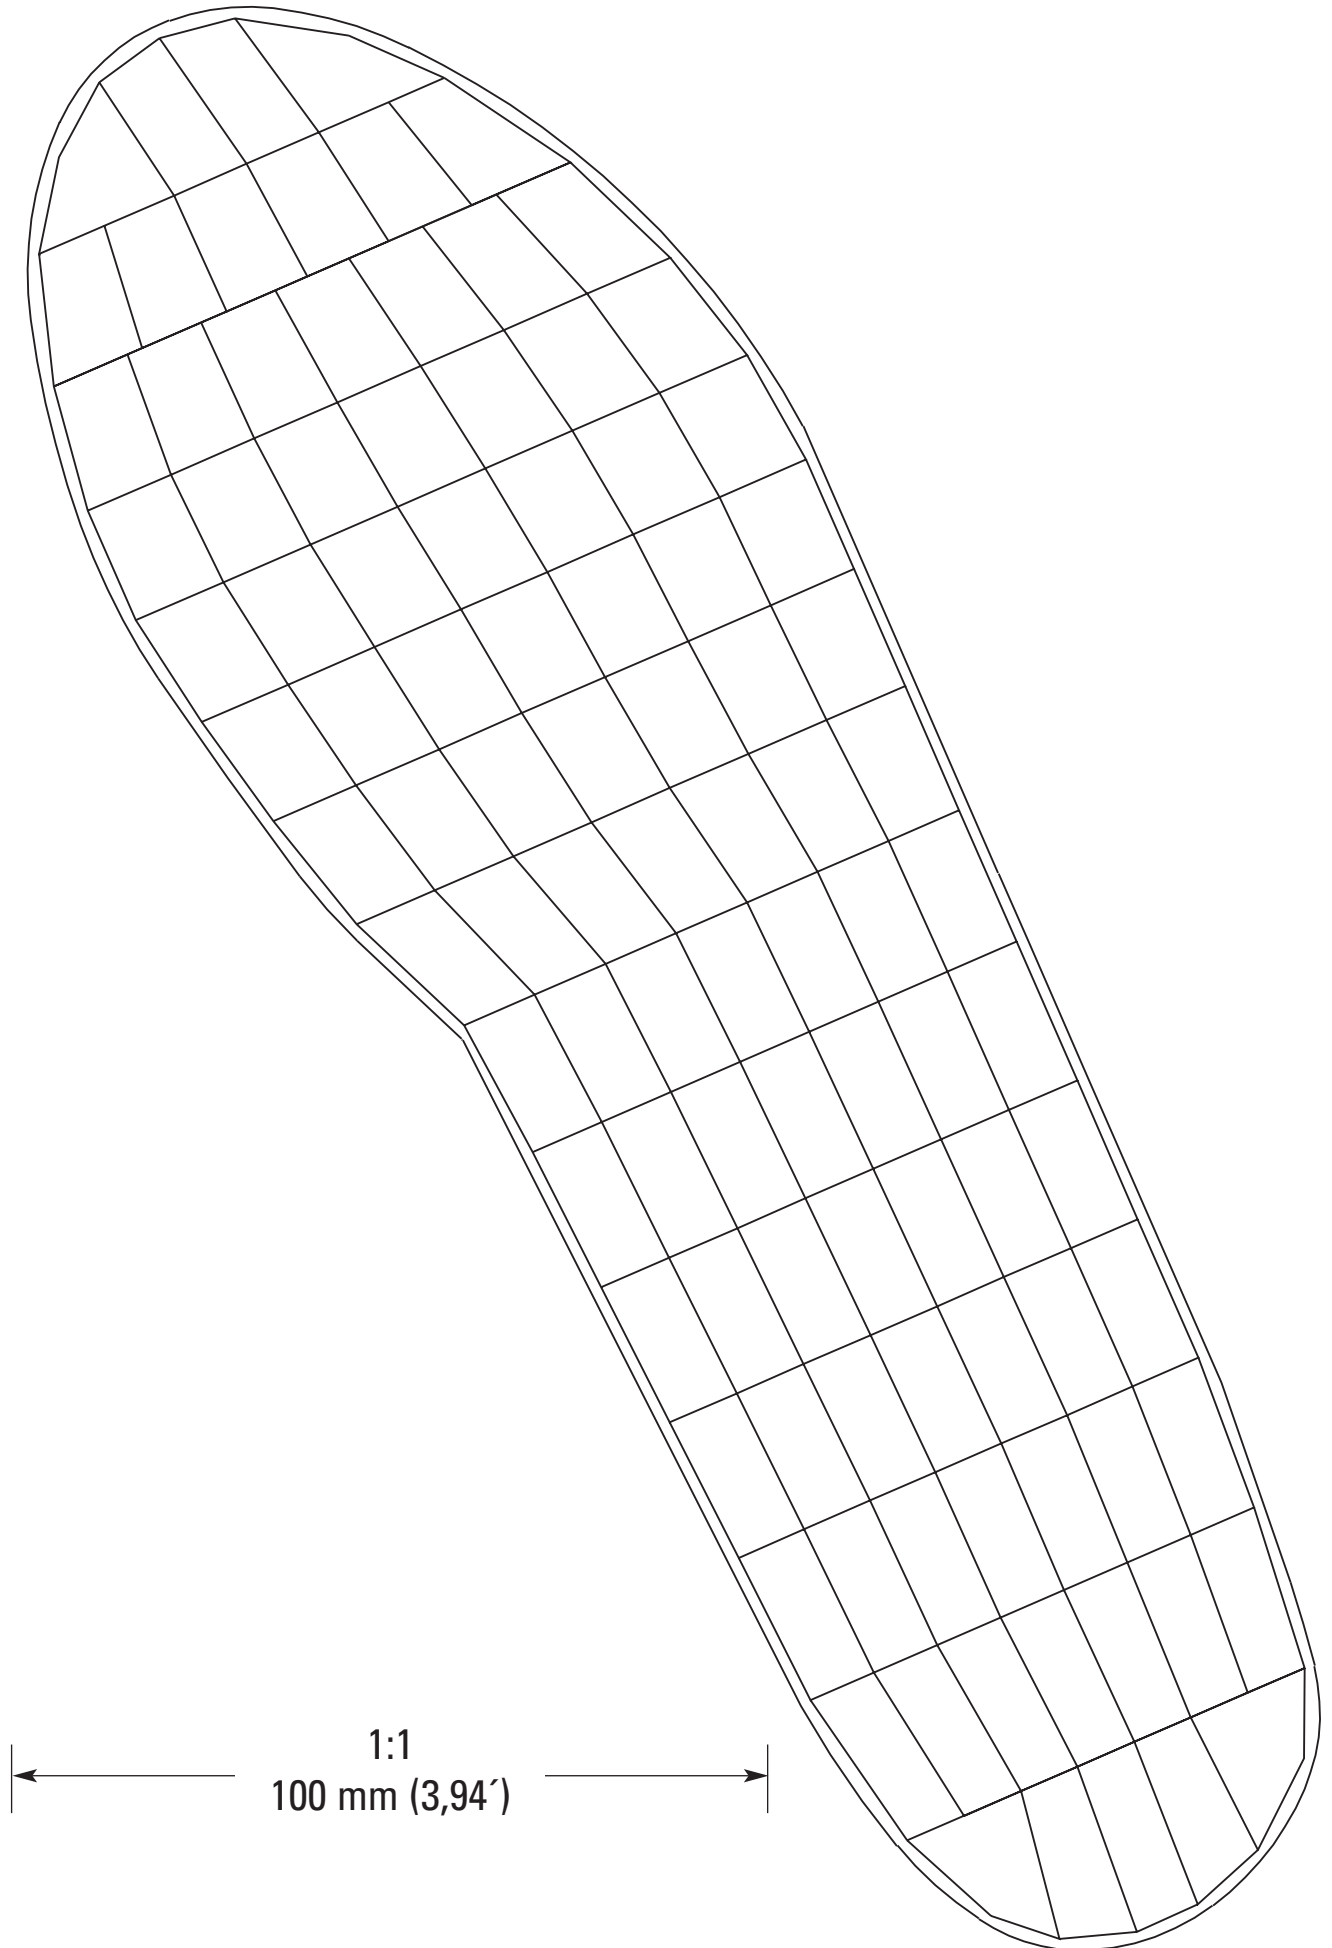

Insole V

1:1
100 mm (3,94')

Insole W

1:1
100 mm (3,94')

Insole X

1:1
100 mm (3,94')

Insole Y

Insole Z

Adult Insoles Wide

Insole	European Size
UW	36/37
VW	38/39
WW	40/41
XW	42/43
YW	44/45
ZW	46/47

Adult Insoles Long Connectors, (Wide)

Insole	European Size
UWS	36/37
VWS	38/39
WWS	40/41
XWS	42/43
YWS	44/45
ZWS	46/47