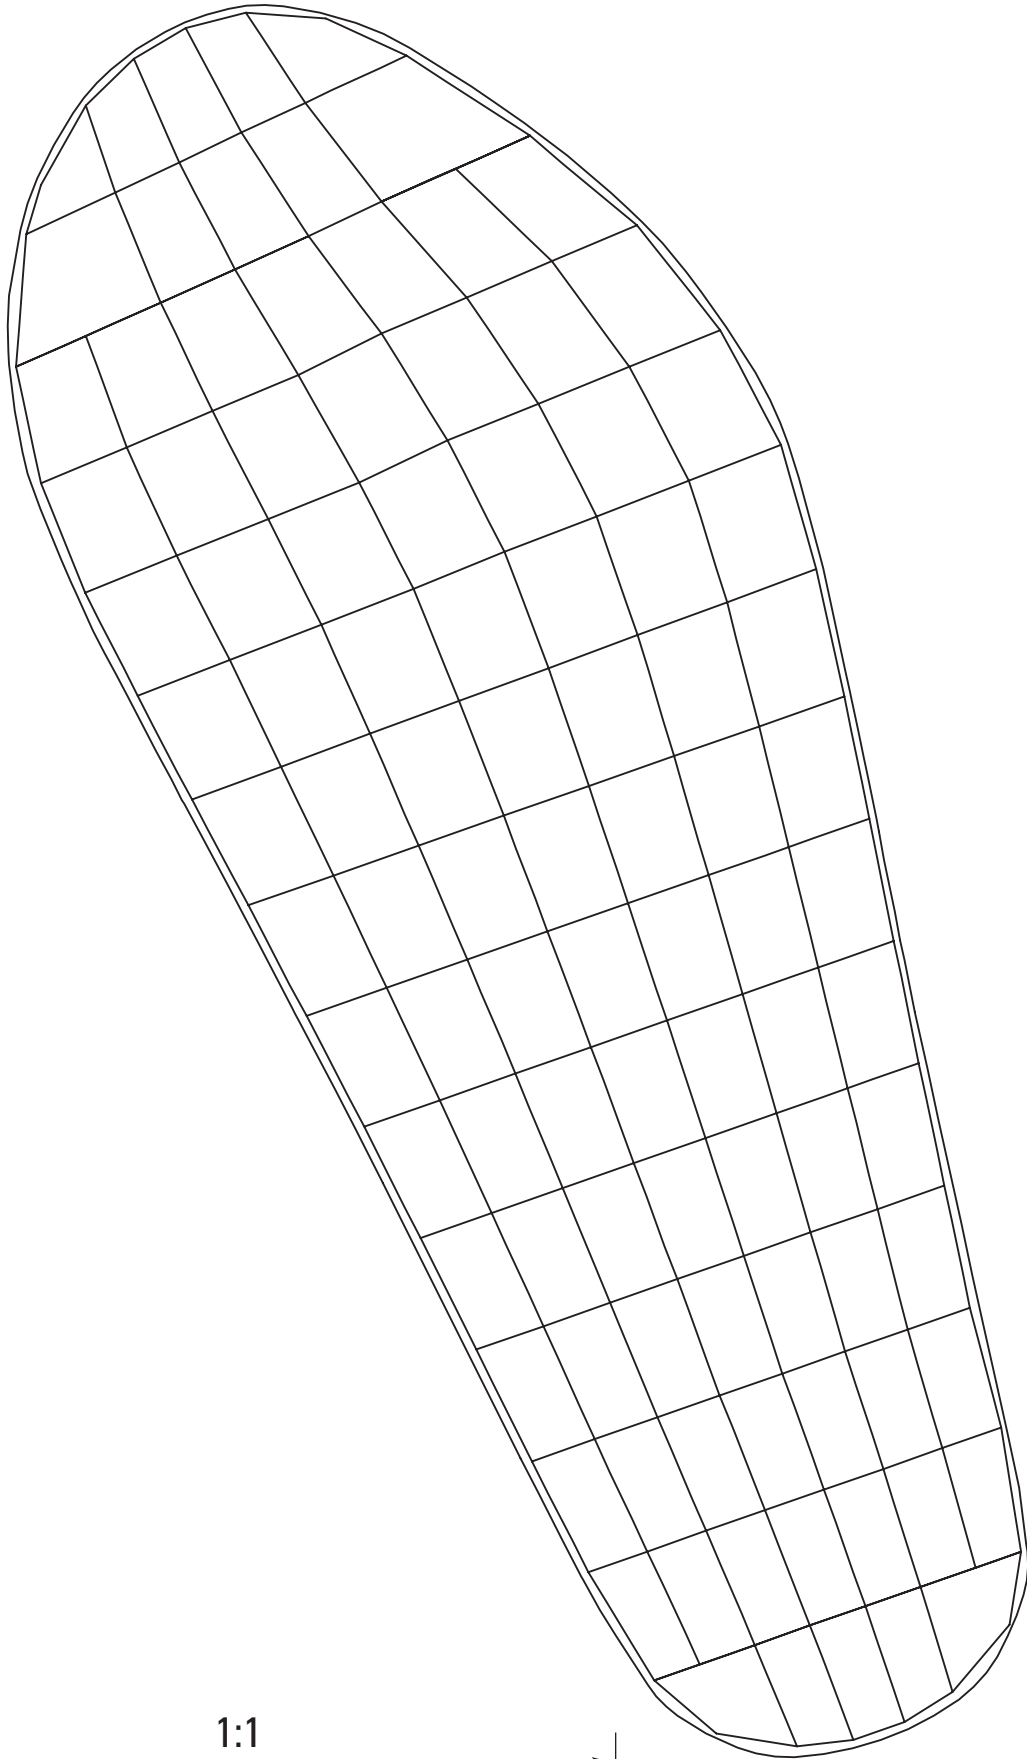

Insole VE

1:1
100 mm (3,94')