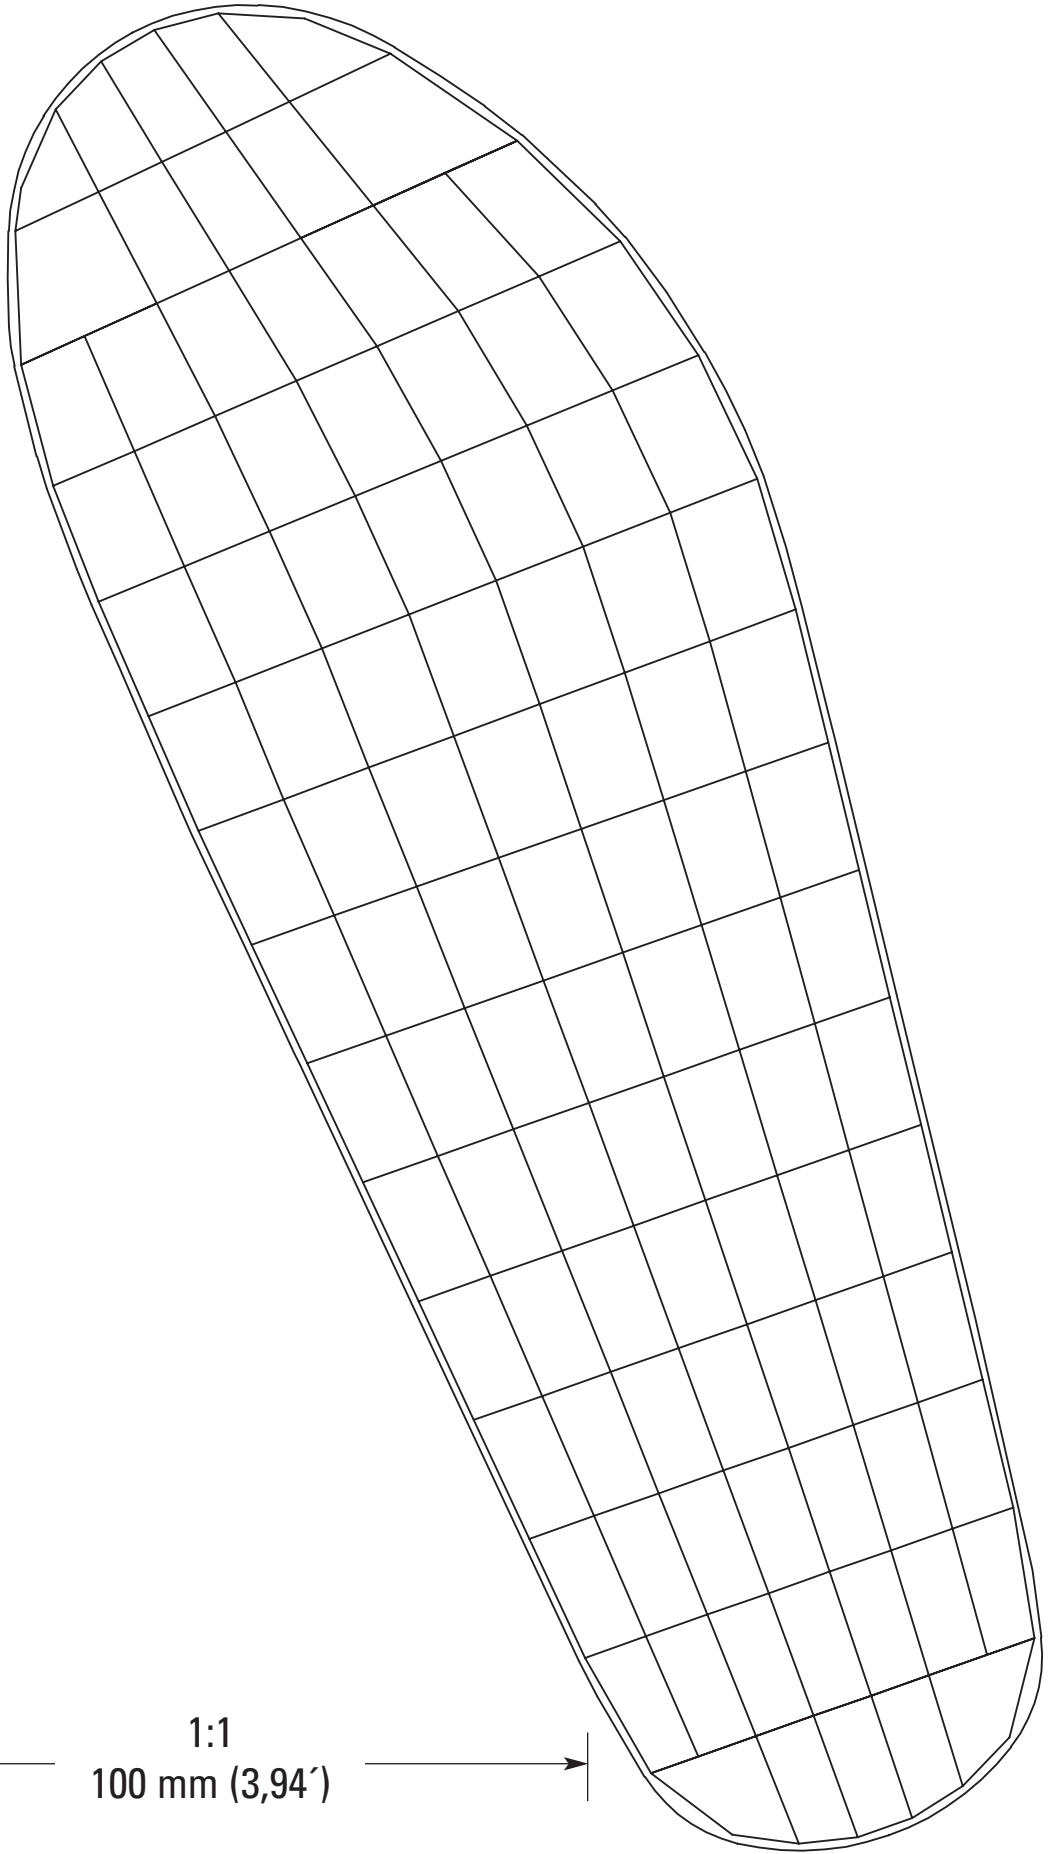

Insole WW

1:1
100 mm (3,94')